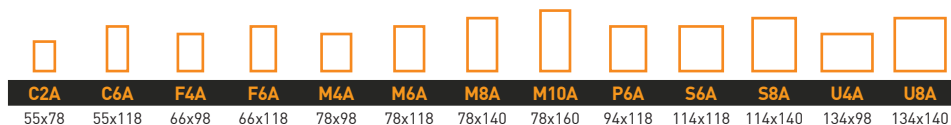

2-års garanti

FARVER

4260 Sort

4260

STØRRELSER (CM)

HVAD BETYDER MULTIFIT?

Det betyder produktet også passer til ovenlysvinduer fra Dakea, VELUX, Fakro, RoofLITE, KeyLITE, Dakstra, Optilight og Starlite.