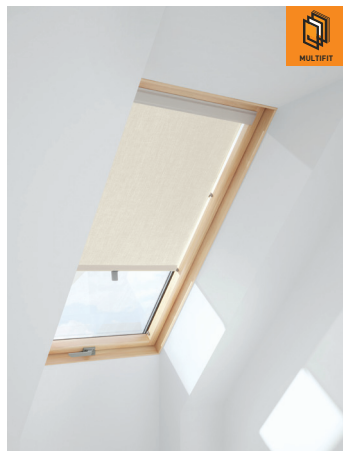

Kvalitets materiale med polyester med coated gummibelægning

Stoffet er slidstærkt og smudsafvisende

Nemt at rengøre med fugtig klud

Trinløs indstilling - stopper i alle positioner

Elegant aluminium topdækning

4232 4249 4217 4213

DÆMPET LYS OG PRIVATLIV

RULLEGARDIN | RHR

FORDELE:

Passer til vores ovenlysvinduer uden yderligere tilpasning

Nemt og hurtigt at installere - tager kun 10 minutter

Perfekt til at dæmpe lyset udefra

Stoffet er gennemsigtigt polyester

Stoffet er slidstærkt og smudsafvisende

Kan indstilles i 3 positioner

Nemt at rengøre med fugtig klud

Elegant aluminium topdækning

2-års garanti

FARVER

4312 Mørkeblå, 4319 Beige